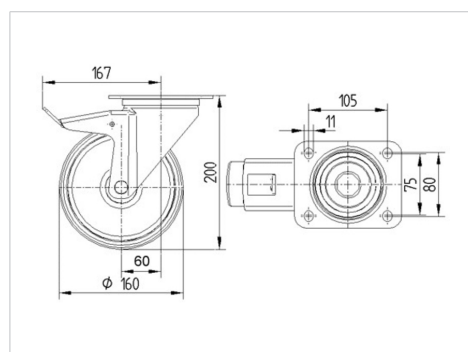

ALPHA

3477UAR160P63 red

EAN 4031582305784

Önbeálló görgő totálfékkel, fékpedál a menetiránnyal ellentétesen, Préselt acéllemez villaszerkezet, cinkkromátózott, dupla golyósoros csapágy a nyakban, csavarozott tengely, porvédő, talplemezes rögzítés. Poliamid keréktárcsa, poliuretán futófelület, tűgörgős csapágy

TENTE

BETTER MOBILITY. BETTER LIFE.

A kép eltérhet az eredeti terméktől

Műszaki adatok

Kerékátmérő	160 mm
Futófelület szélesség	40 mm
Talplemez mérete	137 x 105 mm
Talplemez furatok távolsága	105 x 80/75 mm
Furat	11 mm
Utánfutás	60 mm
Körbeforgás	334 mm
Teljes magasság	200 mm
Hőtartomány	- 40 / + 80 °C
Szabvány	EN 12532
Súly	2.268 kg
Fordulókör sugara	167 mm
Futófelület keménysége	Shore D 40
Terhelhetőség	350 kg
Statikus teherbírás	700 kg

Előnyök egy pillantással

Gördülési ellenállás	● ● ● ○ ○
Mozgás közbeni zaj	● ● ● ○ ○
Kopás	● ● ● ● ○
Rozsda elleni védelem	● ● ● ○ ○

Méretetek

Szerkezet és Szerelés

ALPHA

3477UAR160P63 red

EAN 4031582305784