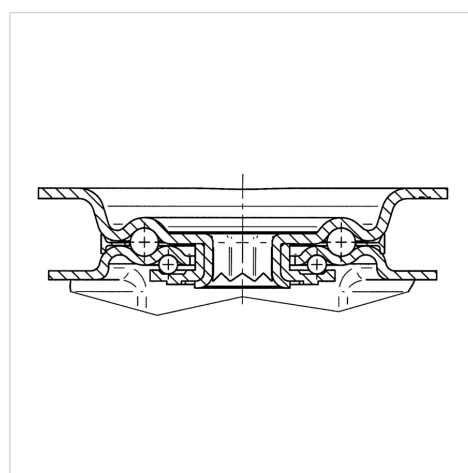

ALPHA

3477UAR160P63 red

EAN 4031582305784

Önbeálló görgő totálfékkel, fékpedál a menetiránnyal ellentétesen, Préselt acéllemez villaszerkezet, cinkkromátózott, dupla golyósoros csapágy a nyakban, csavarozott tengely, porvédő, talplemezes rögzítés. Poliamid keréktárcsa, poliuretán futófelület, tűgörgős csapágy

TENTE

BETTER MOBILITY. BETTER LIFE.

A kép eltérhet az eredeti terméktől

Műszaki adatok

Kerékátmérő	160 mm
Futófelület szélesség	40 mm
Talplemez mérete	137 x 105 mm
Talplemez furatok távolsága	105 x 80/75 mm
Furat	11 mm
Utánfutás	60 mm
Körbeforgás	334 mm
Teljes magasság	200 mm
Hőtartomány	- 40 / + 80 °C
Szabvány	EN 12532
Súly	2.268 kg
Fordulókör sugara	167 mm
Futófelület keménysége	Shore D 40
Terhelhetőség	350 kg
Statikus teherbírás	700 kg

Előnyök egy pillantással

Gördülési ellenállás	● ● ● ○ ○
Mozgás közbeni zaj	● ● ● ○ ○
Kopás	● ● ● ● ○
Rozsda elleni védelem	● ● ● ○ ○

Méretetek

Szerkezet és Szerelés

ALPHA

3477UAR160P63 red

EAN 4031582305784